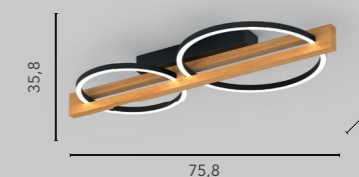

Holz

9330-PL2 NERO

EAN: 4250294321169

LED 28W | 1050 lm | 3000K